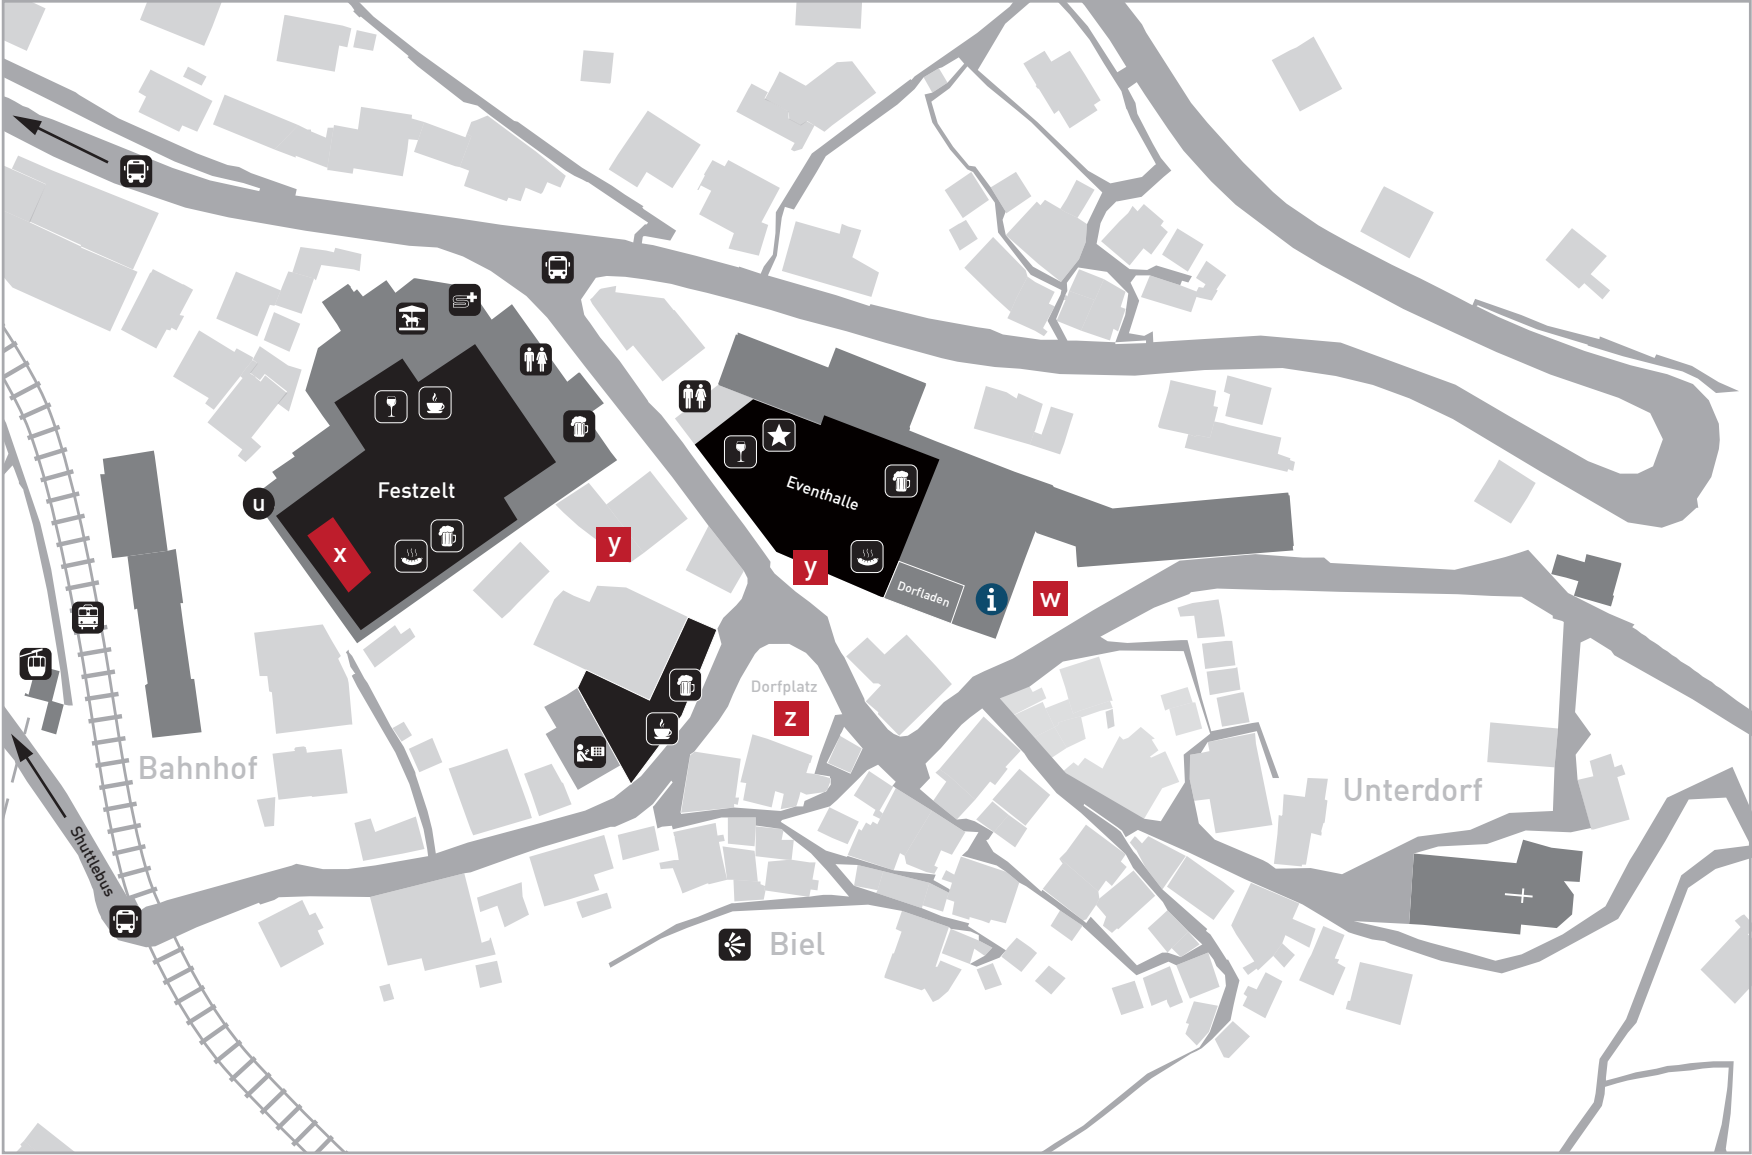

Situationsplan – Festgelände

u Uniform- / Instrumentendepot

x Bühne

y Kasse

z Festakt **w** Ehrenwein

i Info-Point, Personalbüro, Fundbüro, OK-Büro

Getränke-Stand

Weinstube

WC

Geldautomat

Spielplatz

Samariter-Posten

«Vista Point» (Bester Blick auf's Dorf)

Öffentlicher Verkehr

Kaffeestand

Esstand

Shuttlebus (bei Rallye Garage)

VIP-Apéro